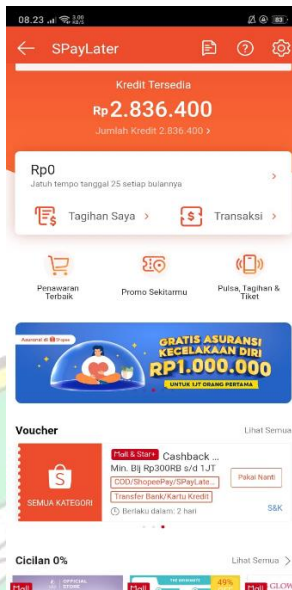

Fitur pada Aplikasi Shopee:

Gambar 1. Logo Shopee

Sumber : <http://www.Logoshopee.id.com>

Gambar 2. Tampilan Limit Shopee Paylater

Sumber : <http://www.Logoshopee.id.com>

Gambar 3. Pilihan cicilan pada shopee paylater

Gambar 4. Contoh tagihan yang telah dilunasi

Gambar 5. Limit pada shopee paylater

Dokumentasi bersama para pengguna *shopee paylater* :

Foto 1: Selasa, 9 Mei 2023

Wawancara bersama ibu Nurmiati sebagai pengguna shopee paylater